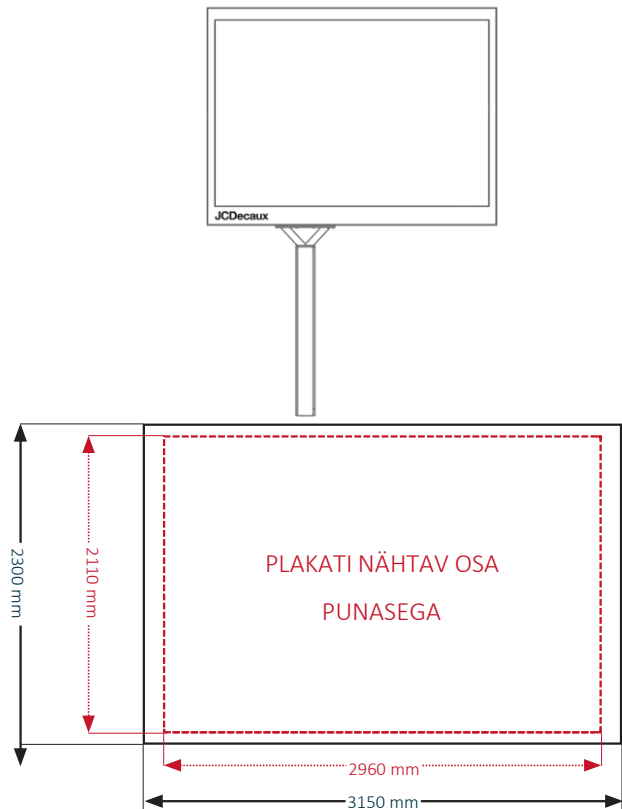

Premium paberplakat

Suur formaat

Mõõdud: 1:1 või 1:10

Plakati suurus: 3150 x 2300mm

Minimaalne resolutsioon: 72 dpi

Formaat: PDF/X-1a

Värvid: CMYK (vektorraafika ja pildifailid)

Nelja värvi must:

C60 M60 Y60 K100

PDF/X-1a

Iga kujundus peab olema eraldi failis

Kõik kujunduses kasutatud värvipildid ja värvitoonid peavad olema CMYK kujul.

Resolutsioon 1:1- 72 dpi, 1:10- 720 dpi

Faili nimi märkida järgmiselt (täpitahti mitte kasutada)

Palume jätta kujundusel ülevalt, külgedelt ja alt 95 mm ilma oluliste kujunduselementideta nagu logod/ tekst, olulised kujunduselemendid. Antud ala jääb osaliselt raami taha, kuid peab olema plakati taustaga sama värvi.